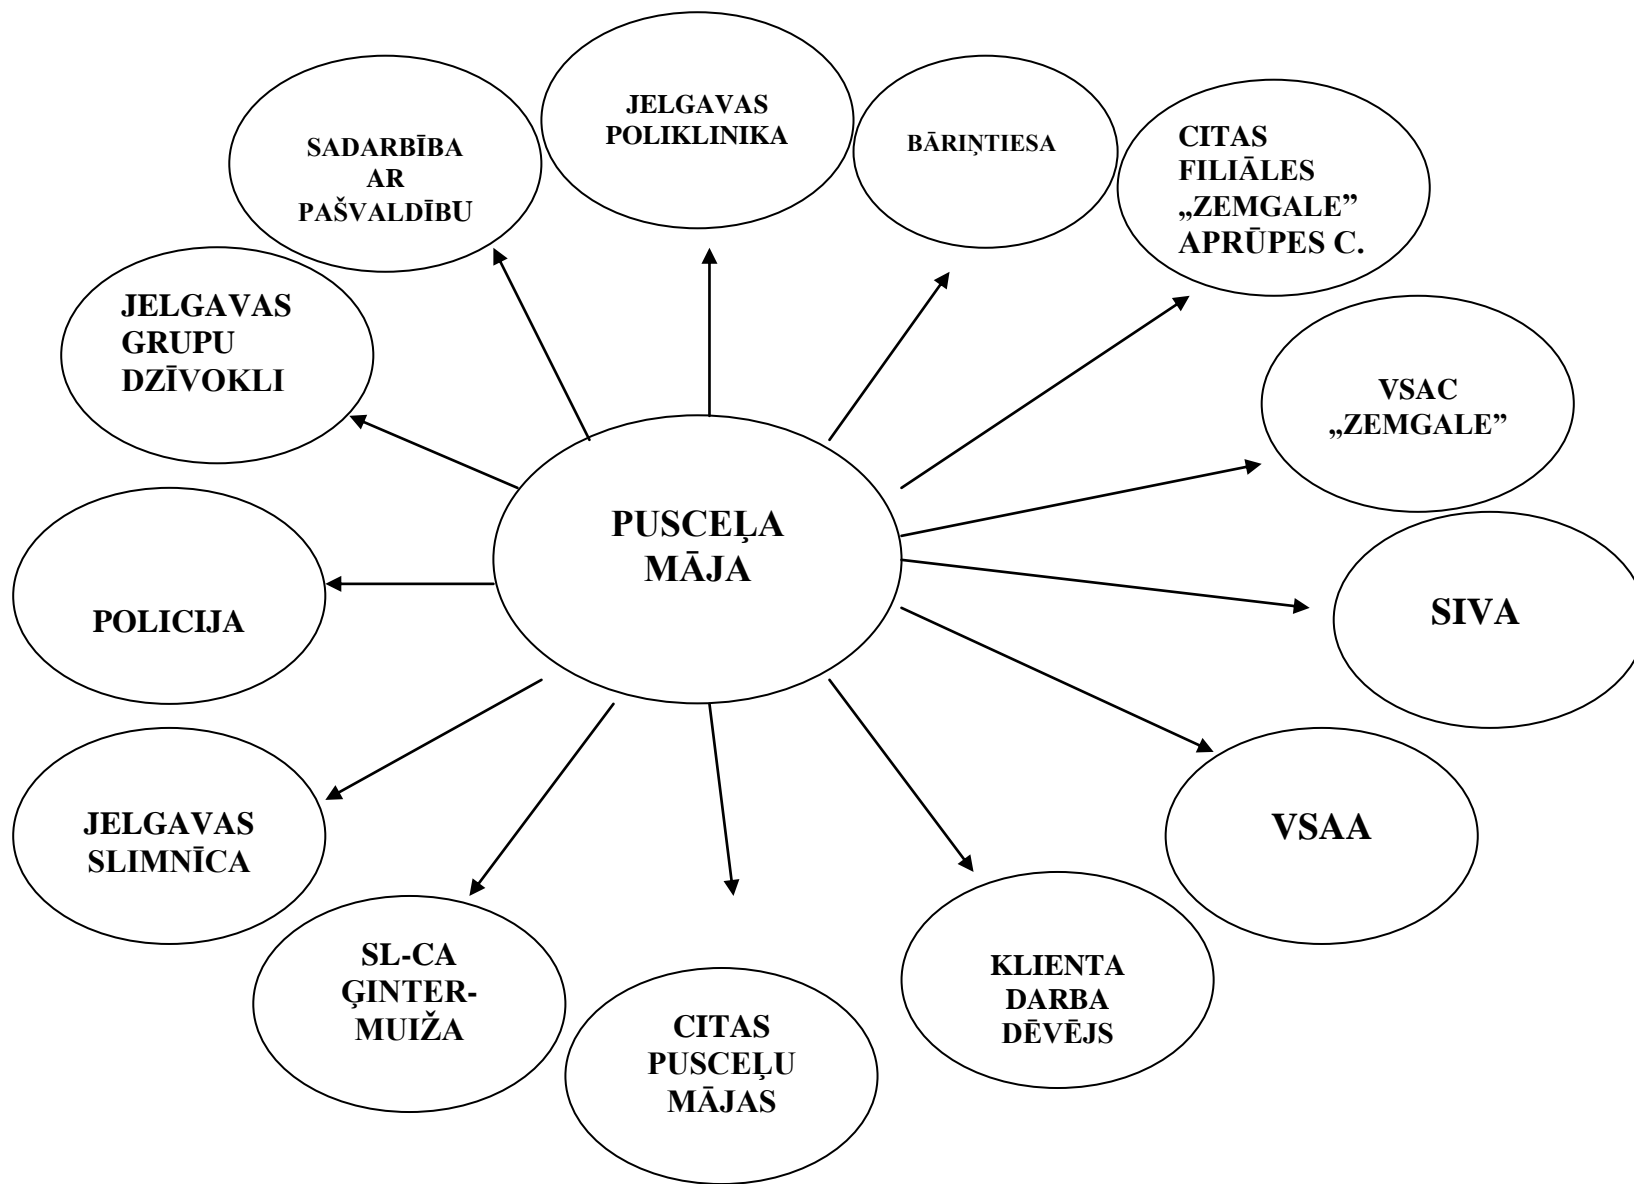

**VSAC „Zemgale”  
filiāle „Jelgava”  
Pusceļa māja**

**Profesionāļu sadarbības modelis „Pusceļa māja”**

**PC vadītāja Alla Grāvere**

# 1) starpprofesionāļu komanda

**2) starpinstitucionāla profesionāļu komanda.**

**PALDIES PAR UZMANĪBU !**