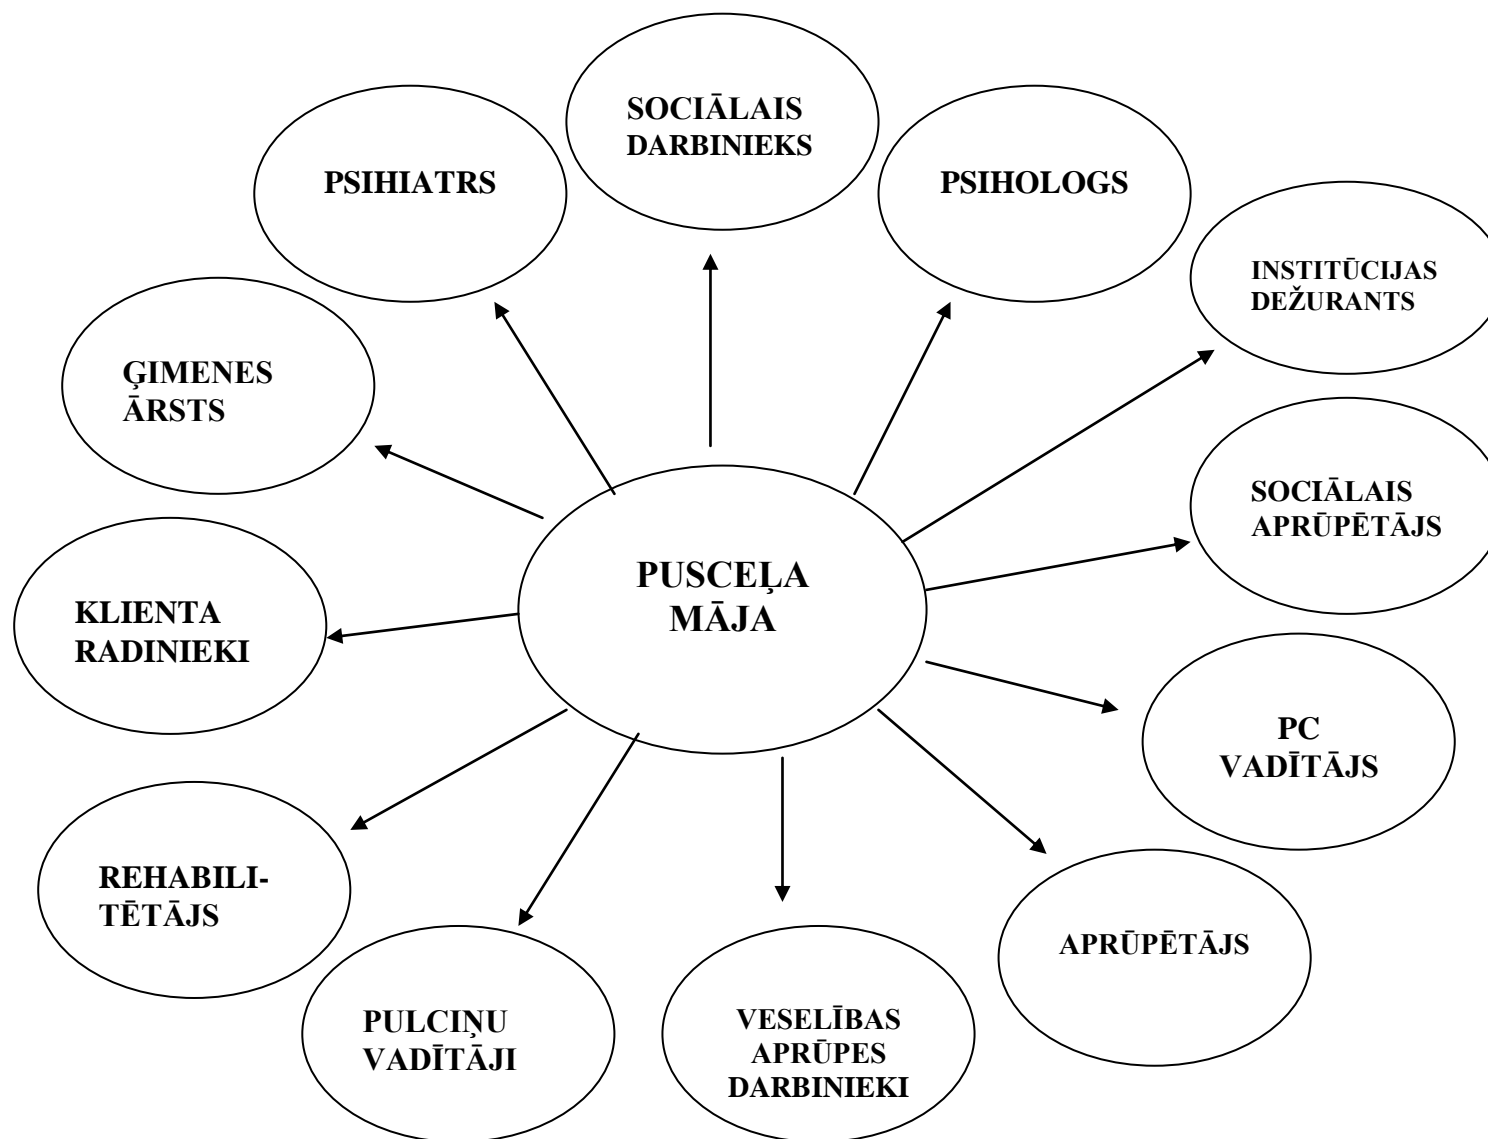

**VSAC „Zemgale”  
filiāle „Jelgava”  
Pusceļa māja**

**Profesionāļu sadarbības modelis „Pusceļa māja”**

**PC vadītāja Alla Grāvere**

# 1) starpprofesionāļu komanda

**2) starpinstitucionāla profesionāļu komanda.**

**PALDIES PAR UZMANĪBU !**